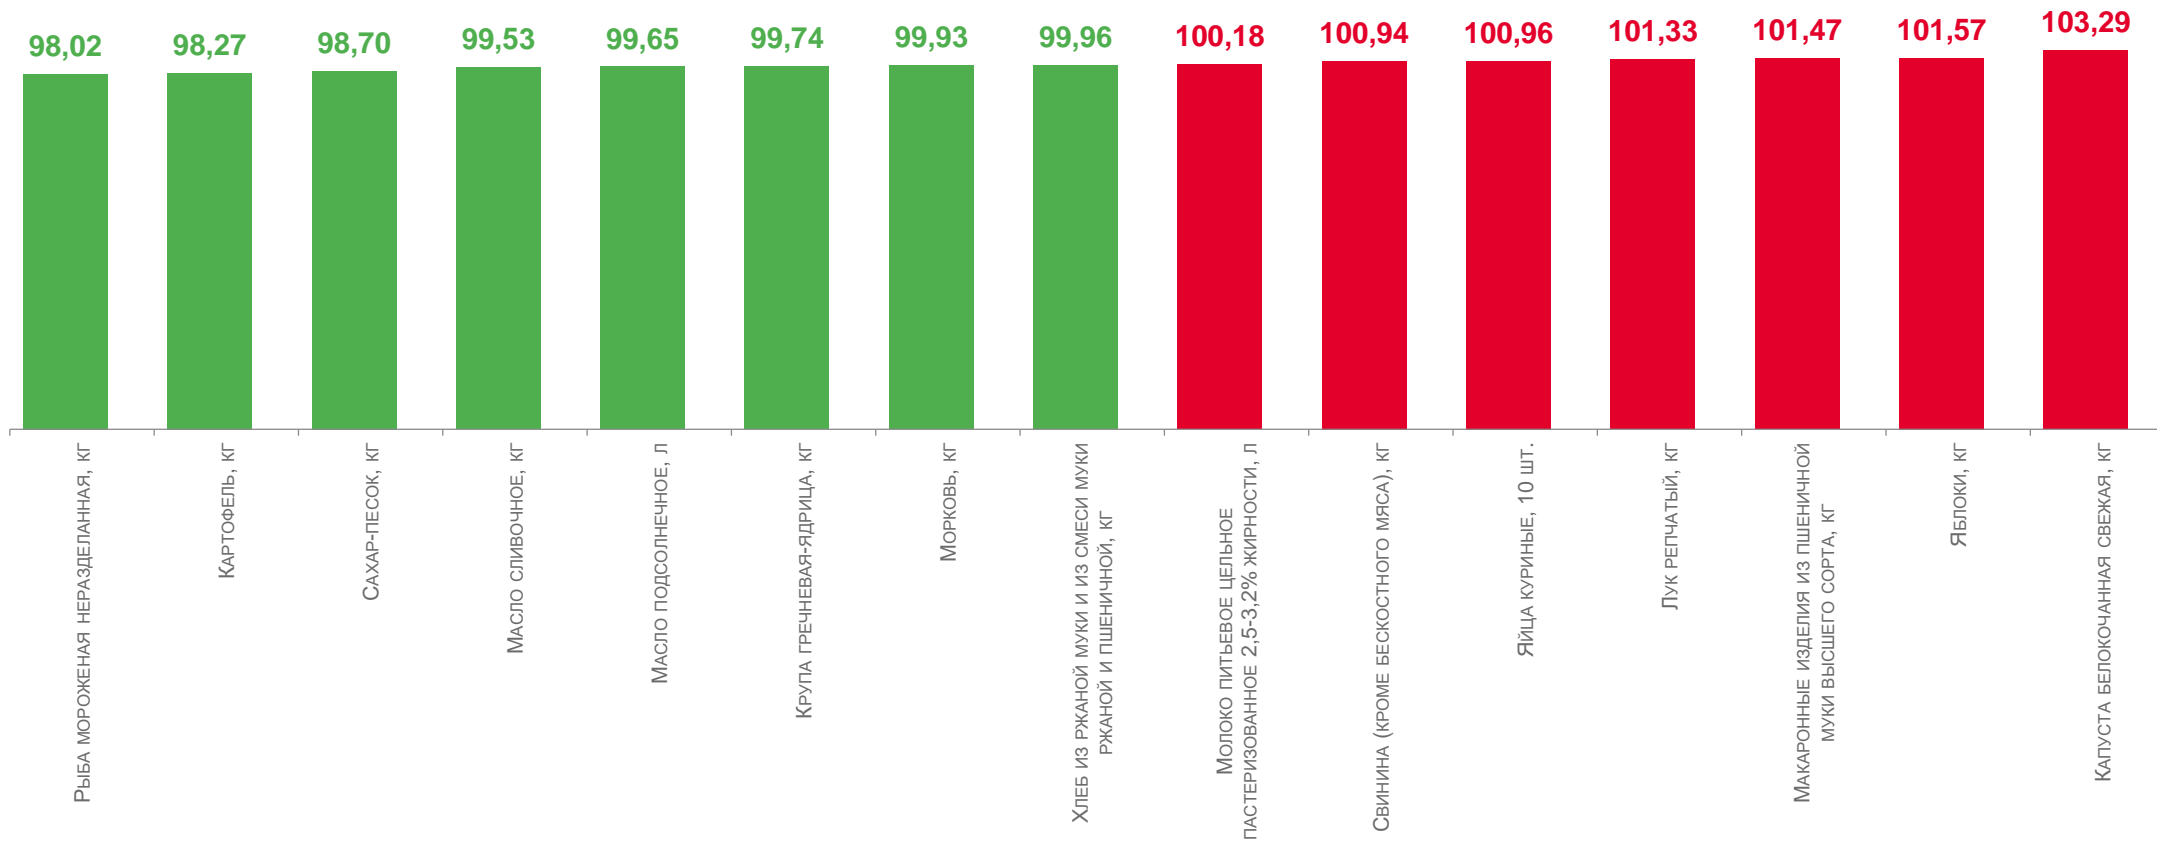

С 25 ПО 31 ОКТЯБРЯ 2022 ГОДА; %

ИНДЕКСЫ ПОТРЕБИТЕЛЬСКИХ ЦЕН НА ОТДЕЛЬНЫЕ ПРОДОВОЛЬСТВЕННЫЕ ТОВАРЫ

С 1 ПО 7 НОЯБРЯ 2022 ГОДА; %

ИНДЕКСЫ ПОТРЕБИТЕЛЬСКИХ ЦЕН НА ОТДЕЛЬНЫЕ ПРОДОВОЛЬСТВЕННЫЕ ТОВАРЫ

С 8 ПО 14 НОЯБРЯ 2022 ГОДА; %