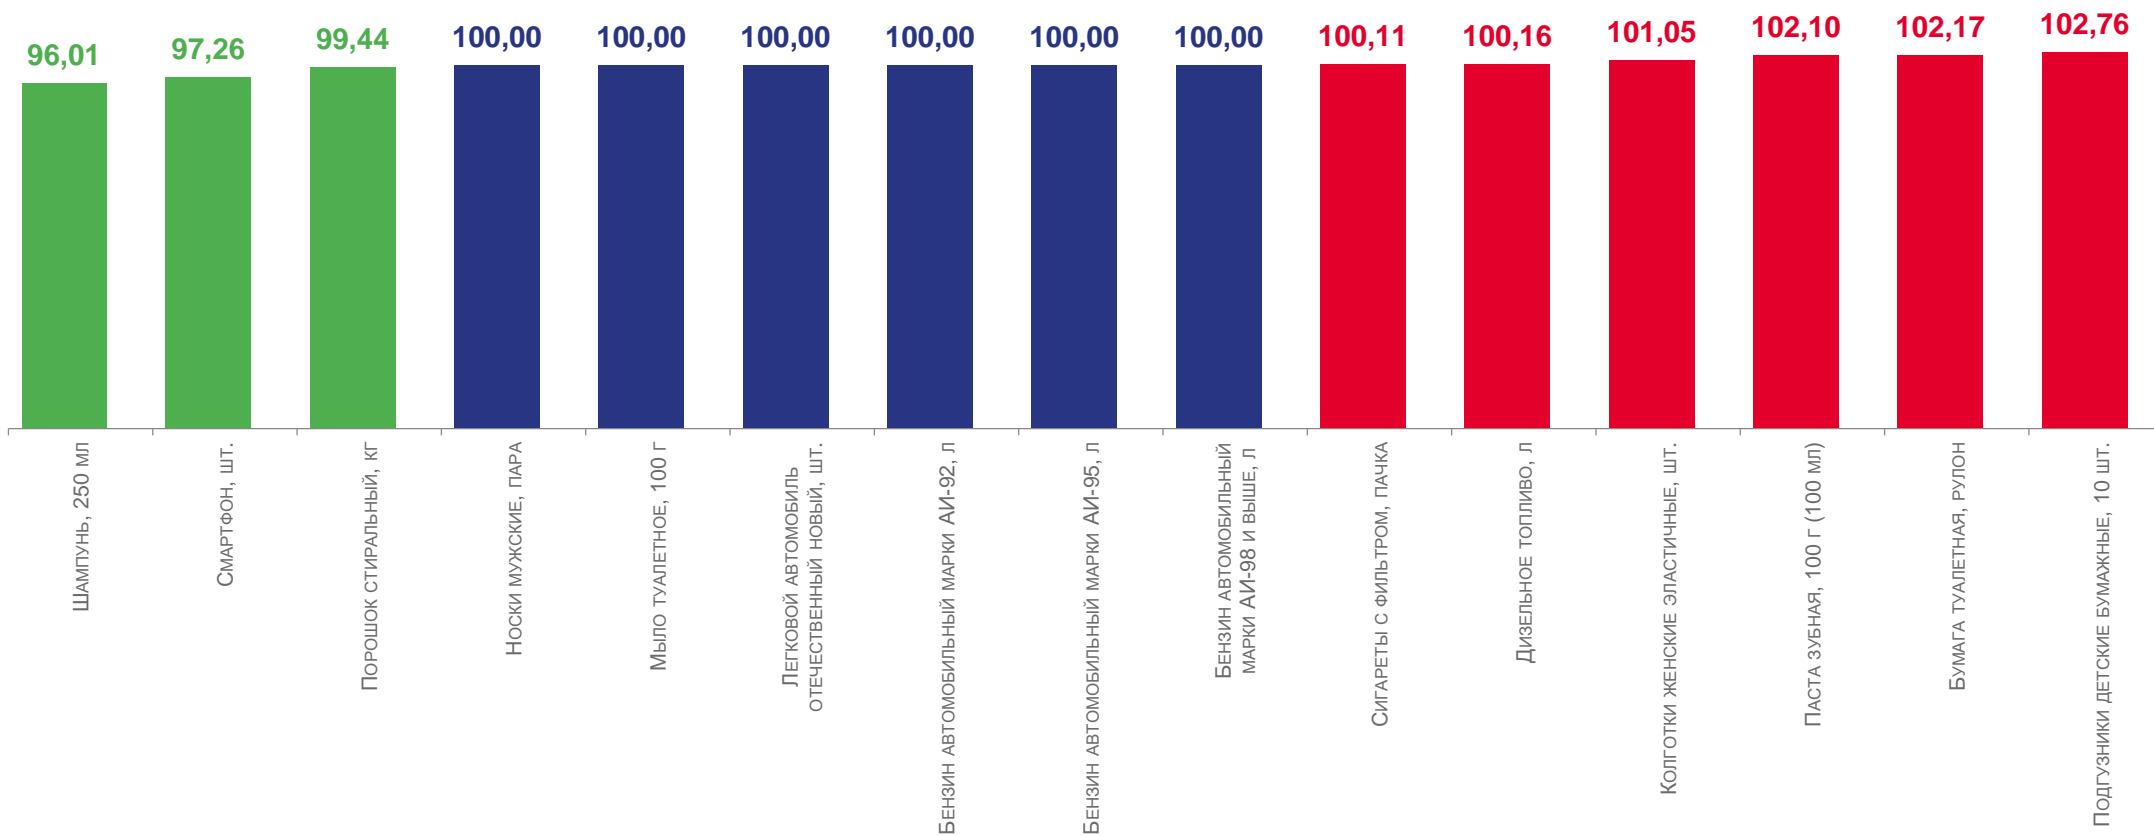

ИНДЕКСЫ ПОТРЕБИТЕЛЬСКИХ ЦЕН НА ОТДЕЛЬНЫЕ ПРОДОВОЛЬСТВЕННЫЕ ТОВАРЫ

С 15 ПО 21 НОЯБРЯ 2022 ГОДА; %

ИНДЕКСЫ ПОТРЕБИТЕЛЬСКИХ ЦЕН НА ОТДЕЛЬНЫЕ НЕПРОДОВОЛЬСТВЕННЫЕ ТОВАРЫ

С 25 ПО 31 ОКТЯБРЯ 2022 ГОДА; %

ИНДЕКСЫ ПОТРЕБИТЕЛЬСКИХ ЦЕН НА ОТДЕЛЬНЫЕ НЕПРОДОВОЛЬСТВЕННЫЕ ТОВАРЫ