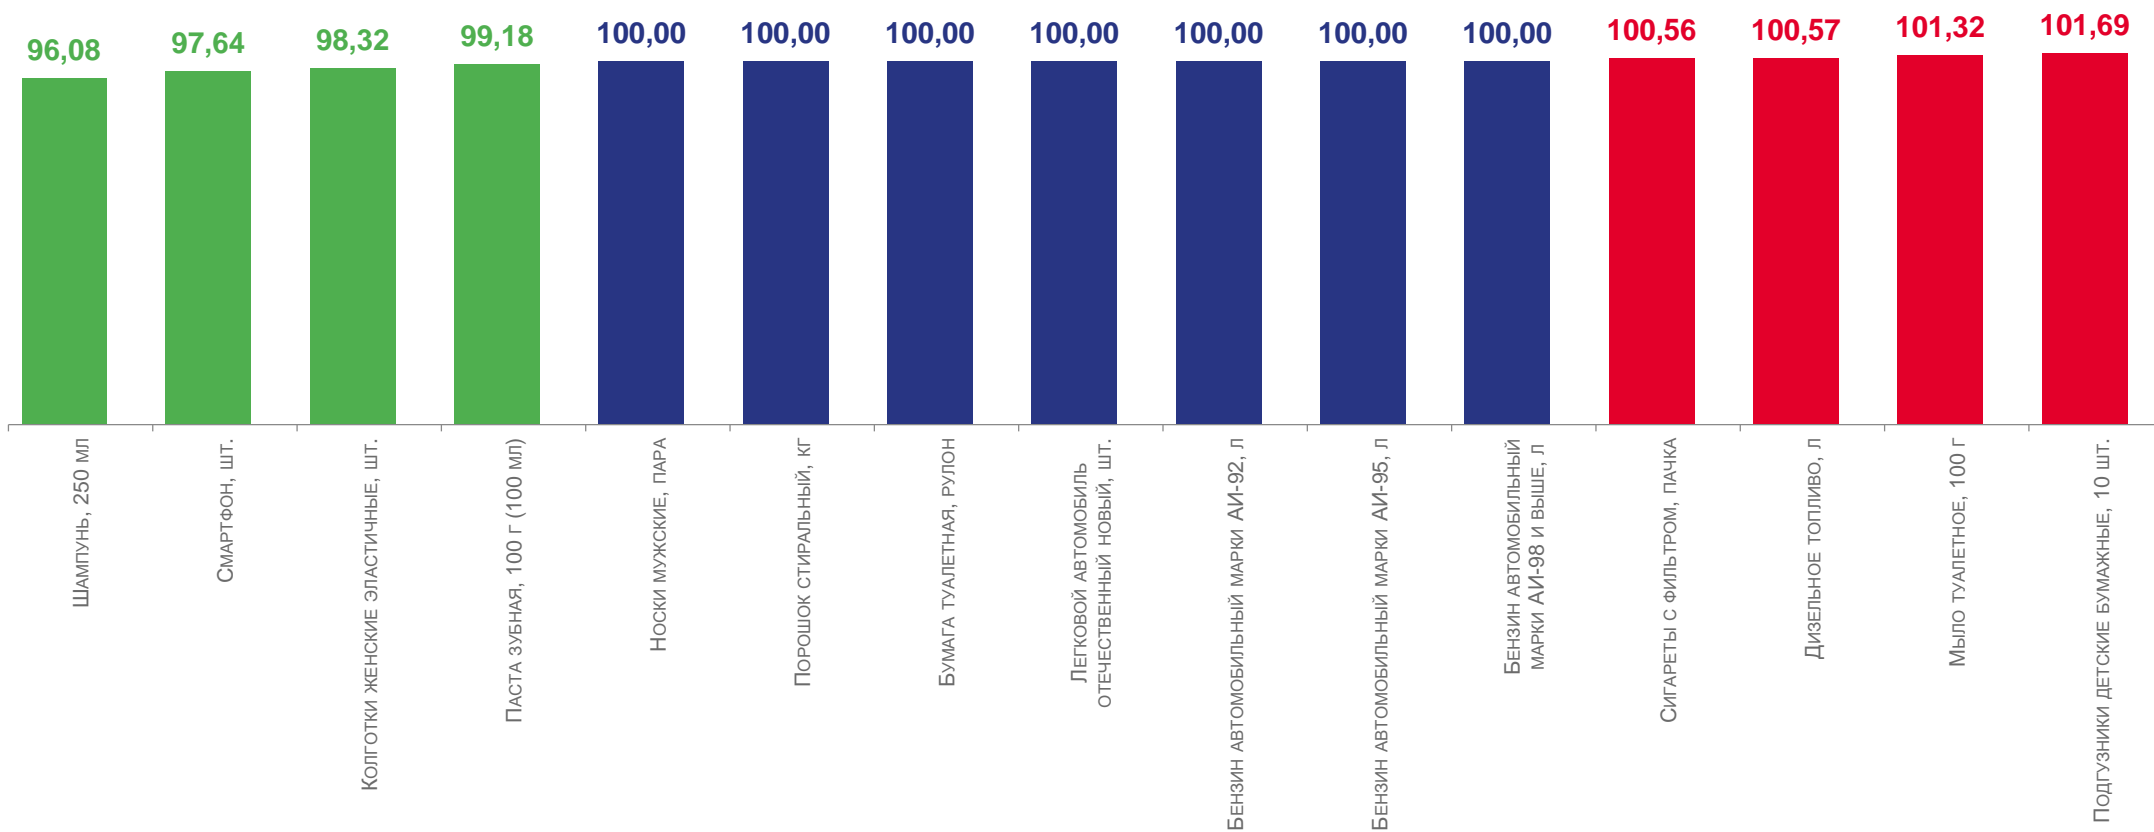

ИНДЕКСЫ ПОТРЕБИТЕЛЬСКИХ ЦЕН НА ОТДЕЛЬНЫЕ НЕПРОДОВОЛЬСТВЕННЫЕ ТОВАРЫ

С 8 ПО 14 НОЯБРЯ 2022 ГОДА; %