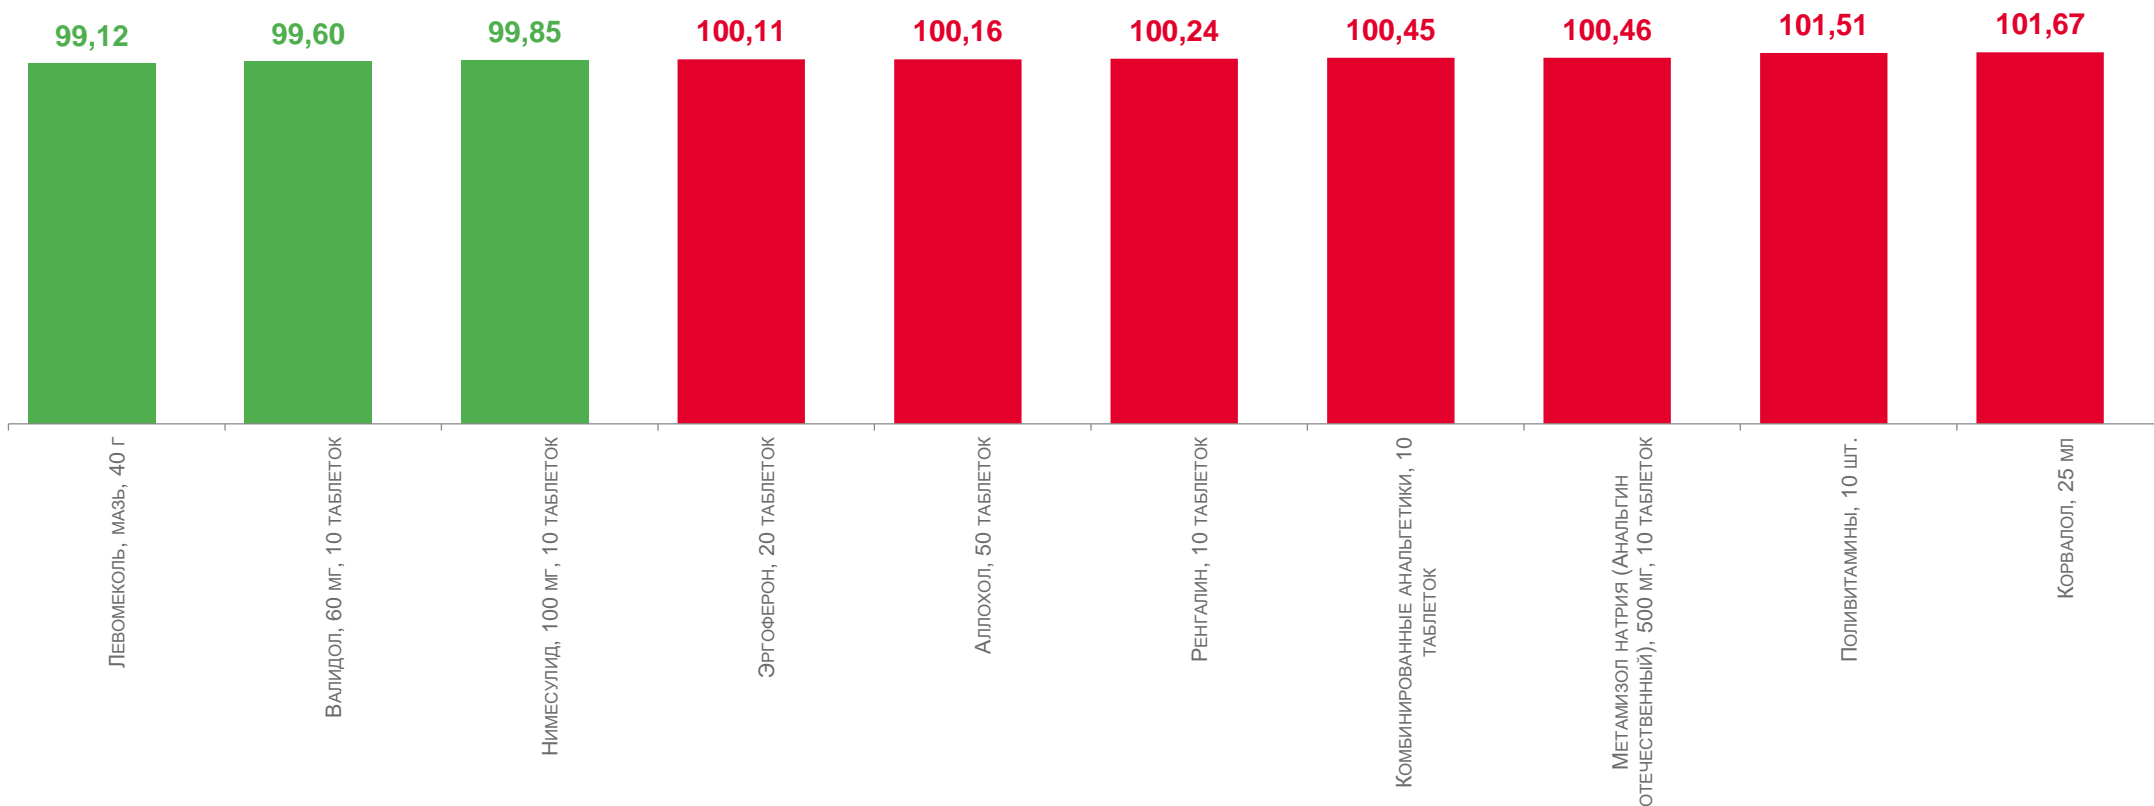

ИНДЕКСЫ ПОТРЕБИТЕЛЬСКИХ ЦЕН НА ОТДЕЛЬНЫЕ ВИДЫ МЕДИКАМЕНТОВ

С 25 ПО 31 ОКТЯБРЯ 2022 ГОДА; %