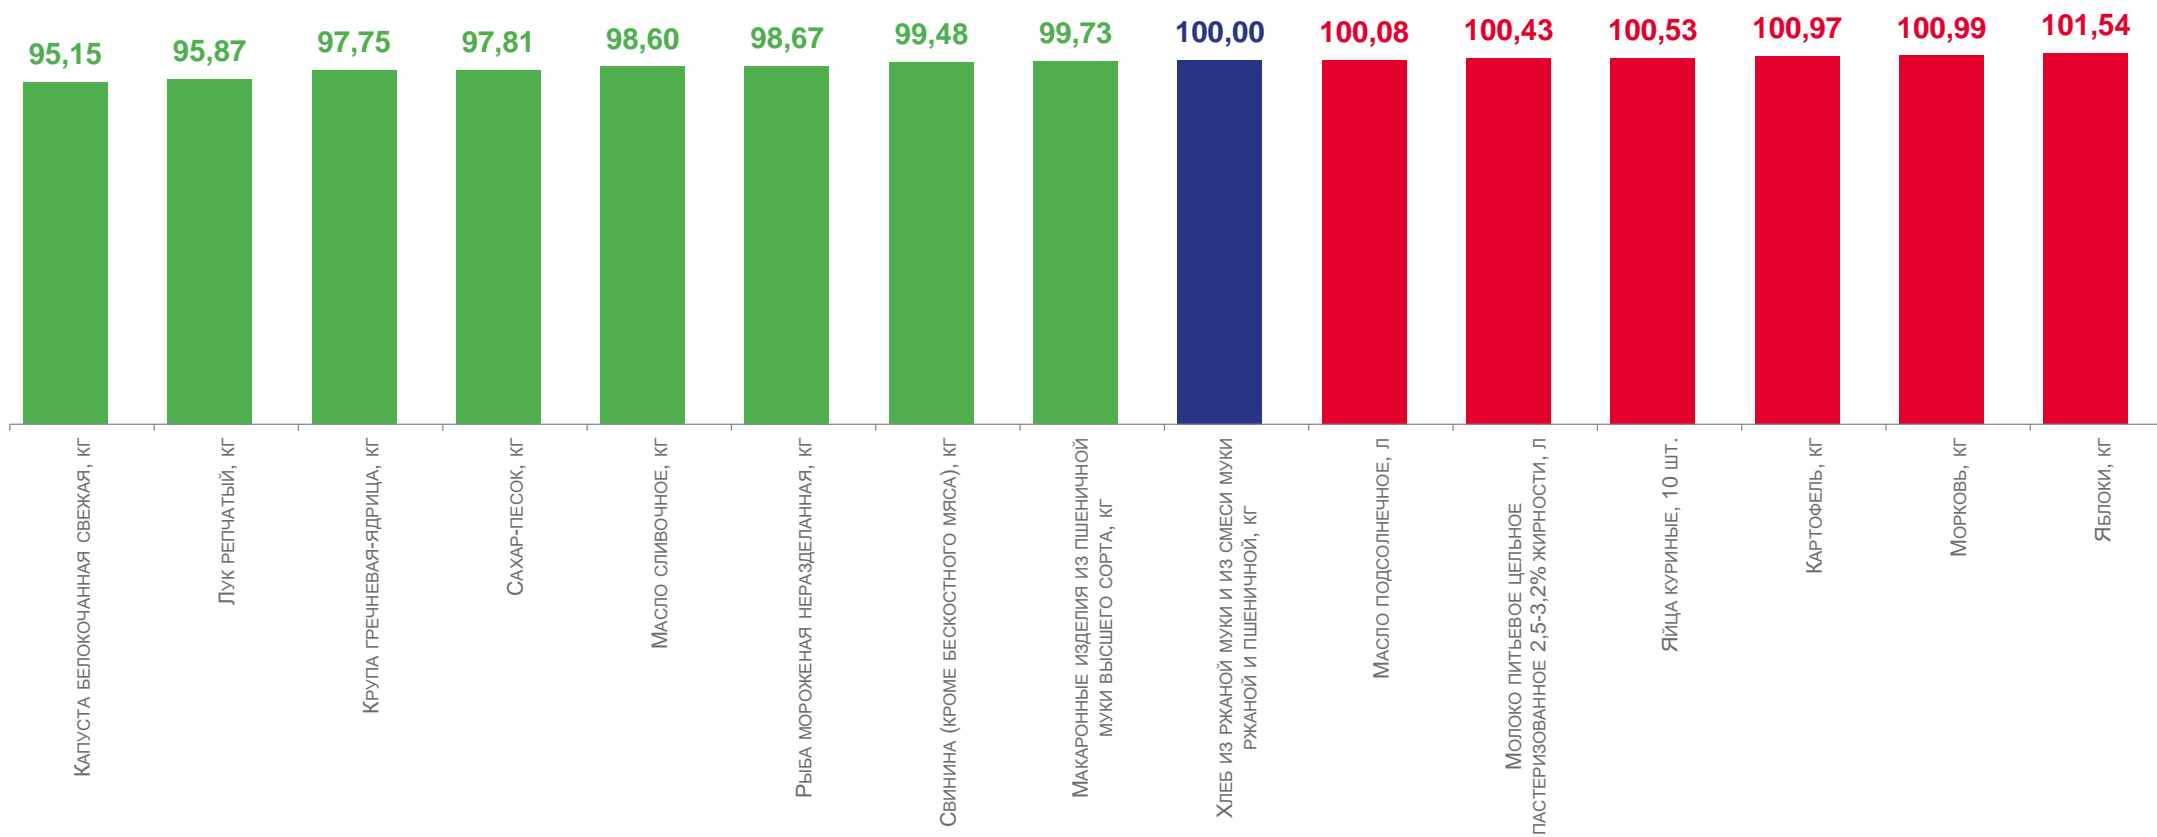

ИНДЕКСЫ ПОТРЕБИТЕЛЬСКИХ ЦЕН НА ОТДЕЛЬНЫЕ ПРОДОВОЛЬСТВЕННЫЕ ТОВАРЫ

С 15 ПО 21 НОЯБРЯ 2022 ГОДА; %