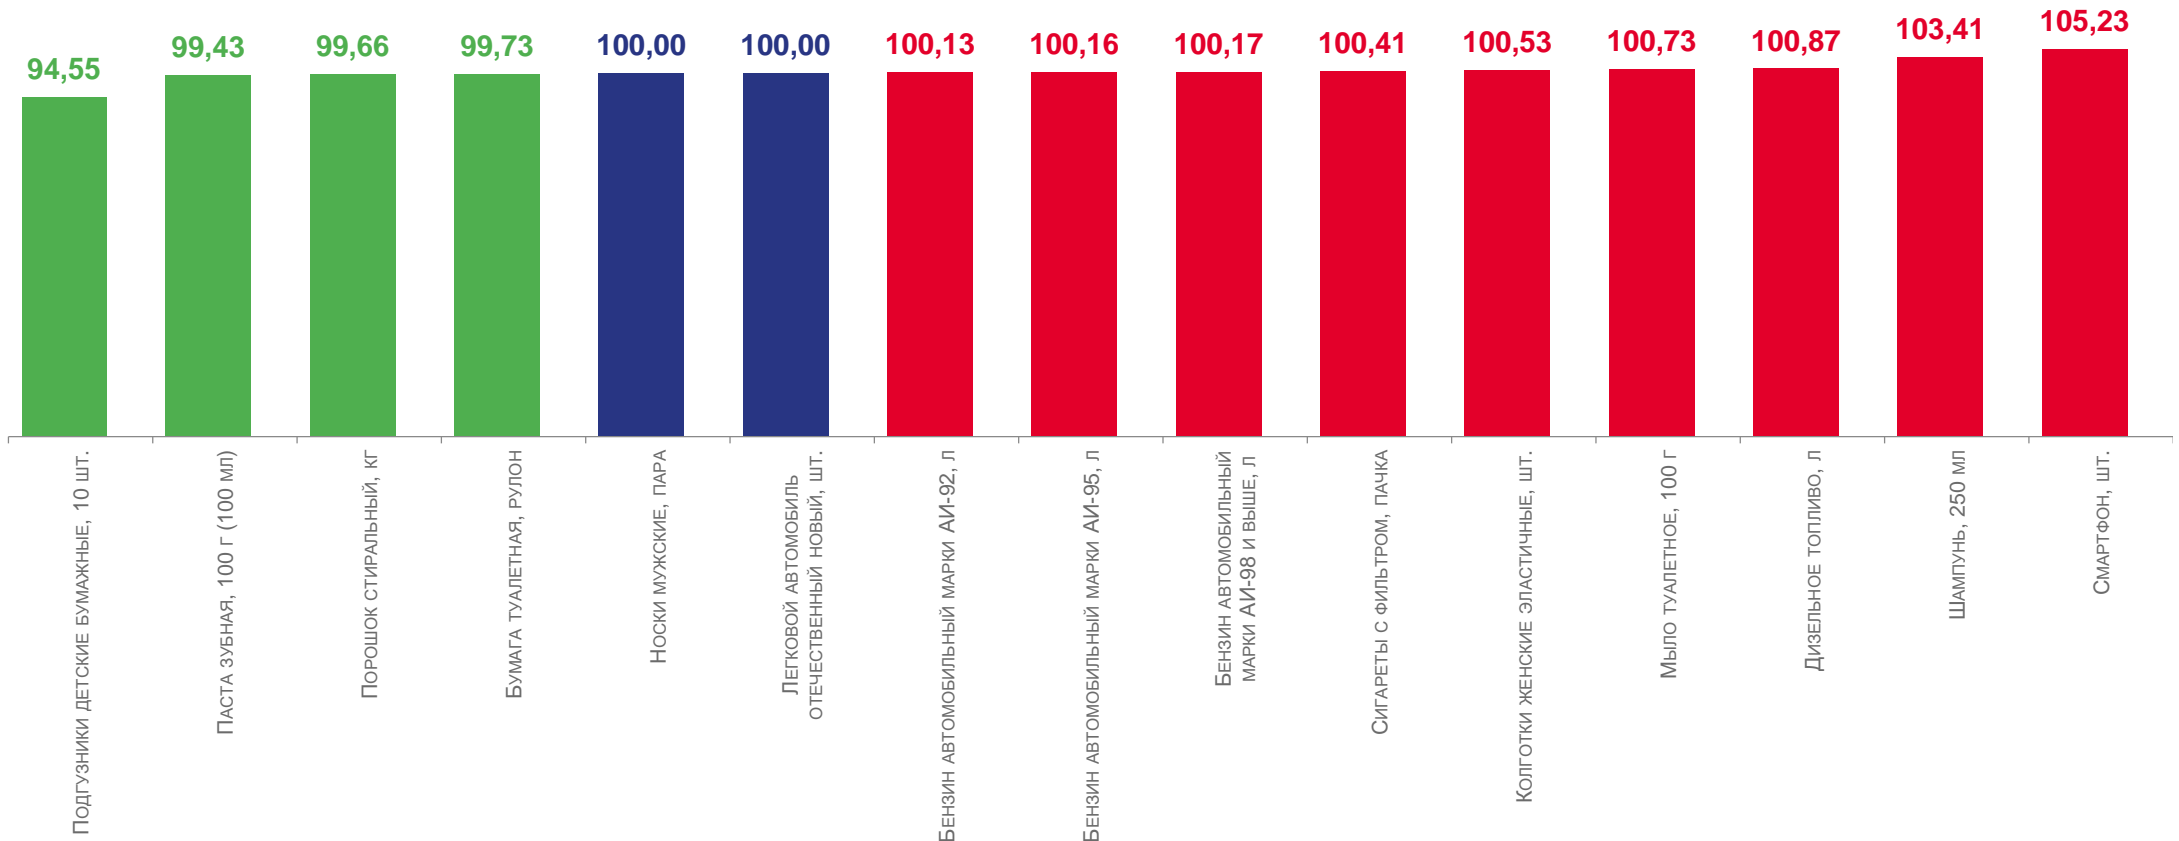

С 1 ПО 7 НОЯБРЯ 2022 ГОДА; %

ИНДЕКСЫ ПОТРЕБИТЕЛЬСКИХ ЦЕН НА ОТДЕЛЬНЫЕ НЕПРОДОВОЛЬСТВЕННЫЕ ТОВАРЫ

С 8 ПО 14 НОЯБРЯ 2022 ГОДА; %

ИНДЕКСЫ ПОТРЕБИТЕЛЬСКИХ ЦЕН НА ОТДЕЛЬНЫЕ НЕПРОДОВОЛЬСТВЕННЫЕ ТОВАРЫ

С 15 ПО 21 НОЯБРЯ 2022 ГОДА; %