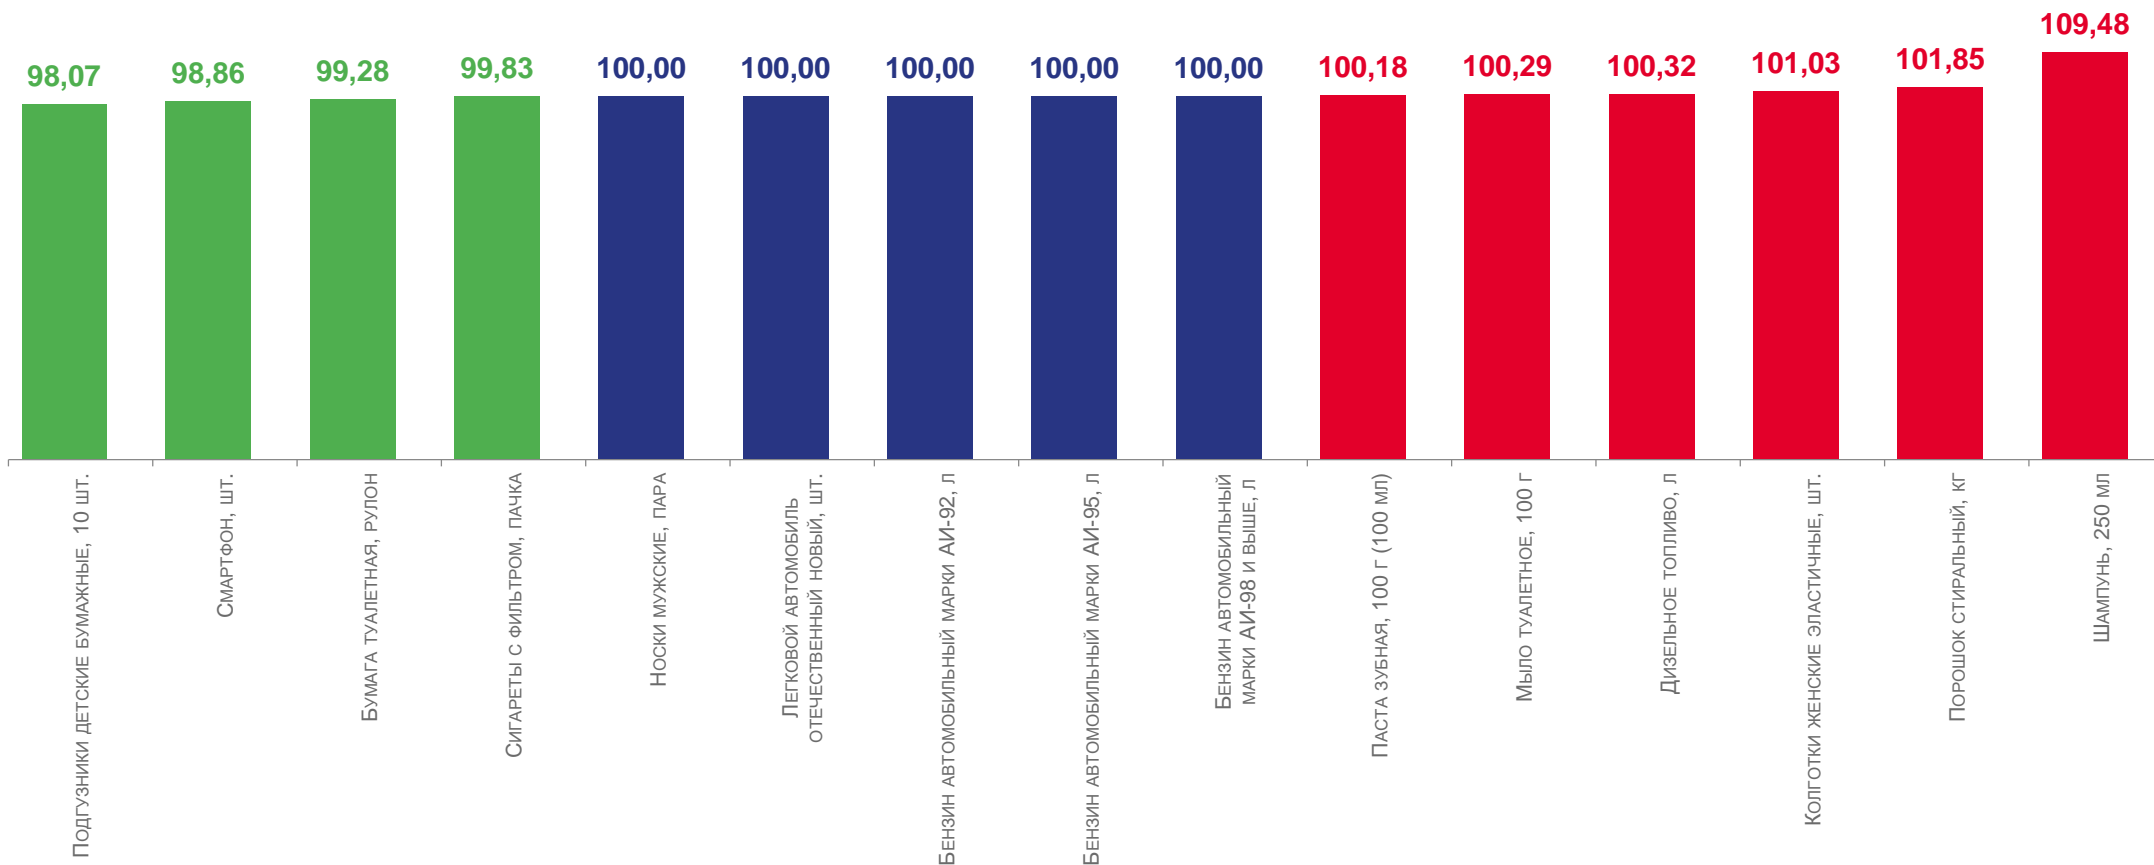

ИНДЕКСЫ ПОТРЕБИТЕЛЬСКИХ ЦЕН НА ОТДЕЛЬНЫЕ НЕПРОДОВОЛЬСТВЕННЫЕ ТОВАРЫ

С 1 ПО 7 НОЯБРЯ 2022 ГОДА; %