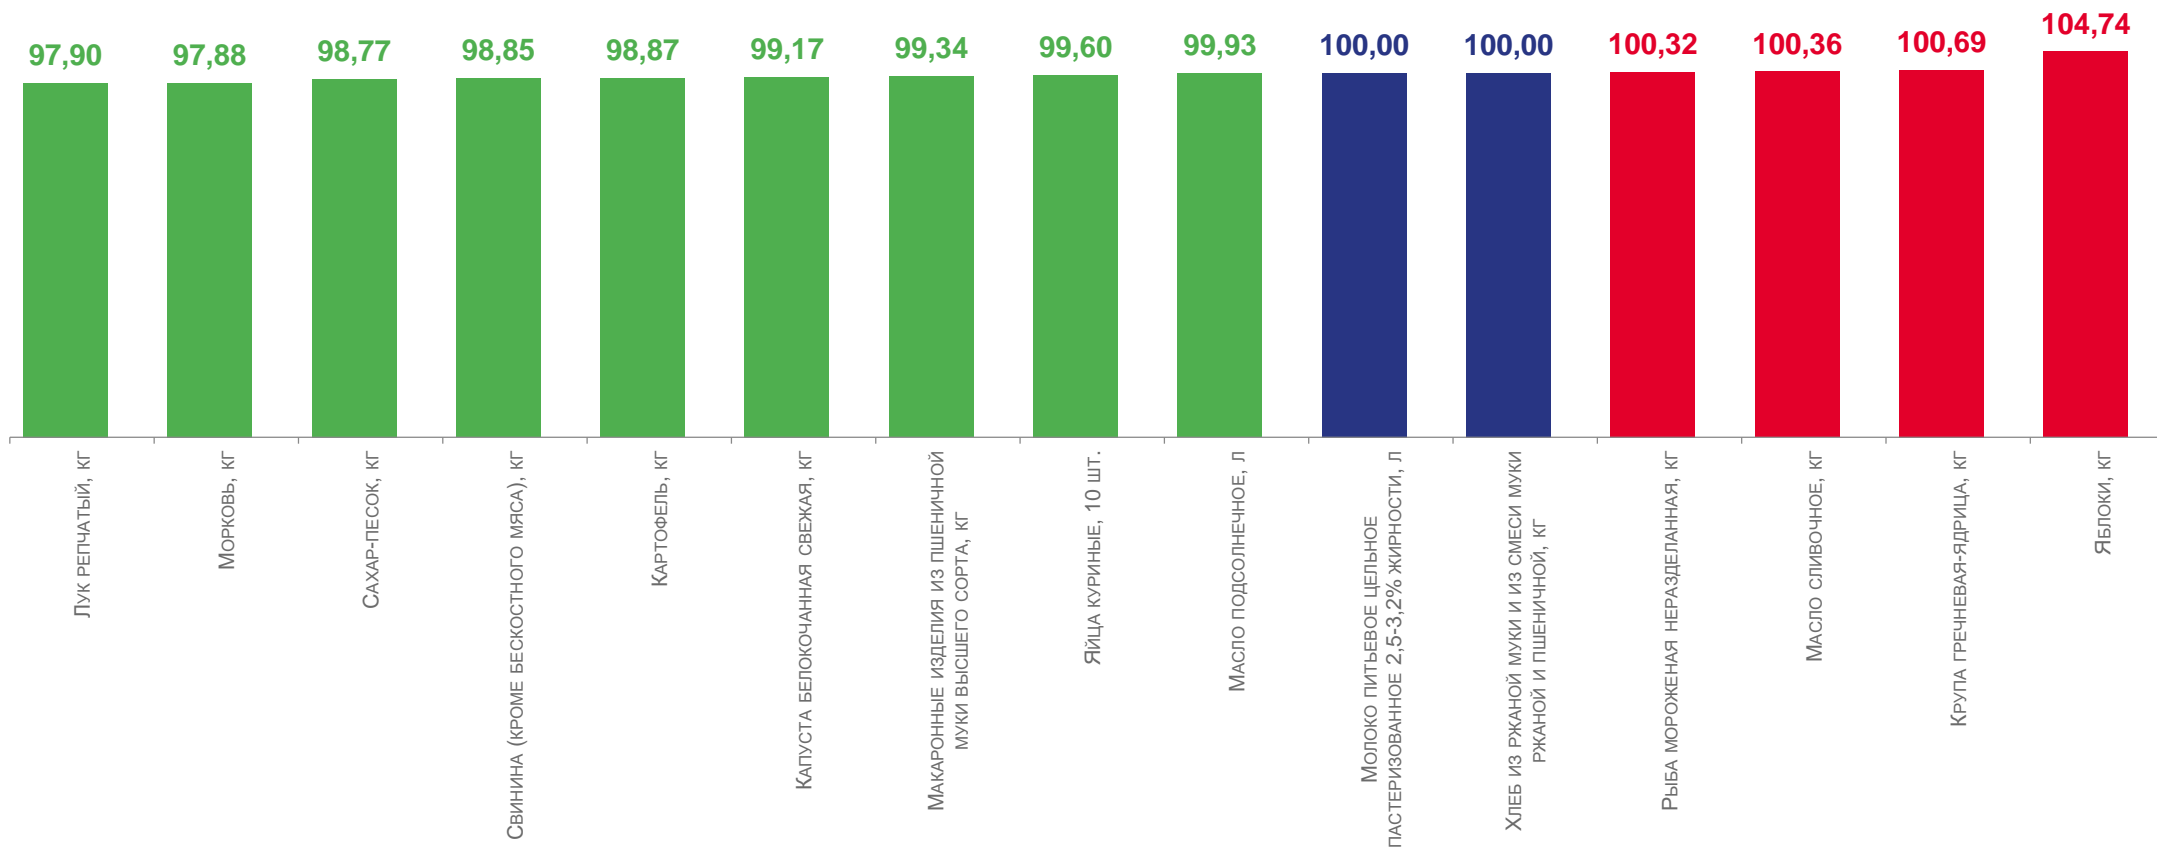

02

ИНДЕКСЫ ПОТРЕБИТЕЛЬСКИХ ЦЕН
НА ОТДЕЛЬНЫЕ НЕПРОДОВОЛЬСТВЕННЫЕ
ТОВАРЫ

03

ИНДЕКСЫ ПОТРЕБИТЕЛЬСКИХ ЦЕН
НА ОТДЕЛЬНЫЕ ВИДЫ МЕДИКАМЕНТОВ

*Еженедельные данные оперативной статистики

ИНДЕКСЫ ПОТРЕБИТЕЛЬСКИХ ЦЕН НА ОТДЕЛЬНЫЕ ПРОДОВОЛЬСТВЕННЫЕ ТОВАРЫ

С 25 ПО 31 ОКТЯБРЯ 2022 ГОДА; %

ИНДЕКСЫ ПОТРЕБИТЕЛЬСКИХ ЦЕН НА ОТДЕЛЬНЫЕ ПРОДОВОЛЬСТВЕННЫЕ ТОВАРЫ

С 1 ПО 7 НОЯБРЯ 2022 ГОДА; %

ИНДЕКСЫ ПОТРЕБИТЕЛЬСКИХ ЦЕН НА ОТДЕЛЬНЫЕ ПРОДОВОЛЬСТВЕННЫЕ ТОВАРЫ

С 8 ПО 14 НОЯБРЯ 2022 ГОДА; %