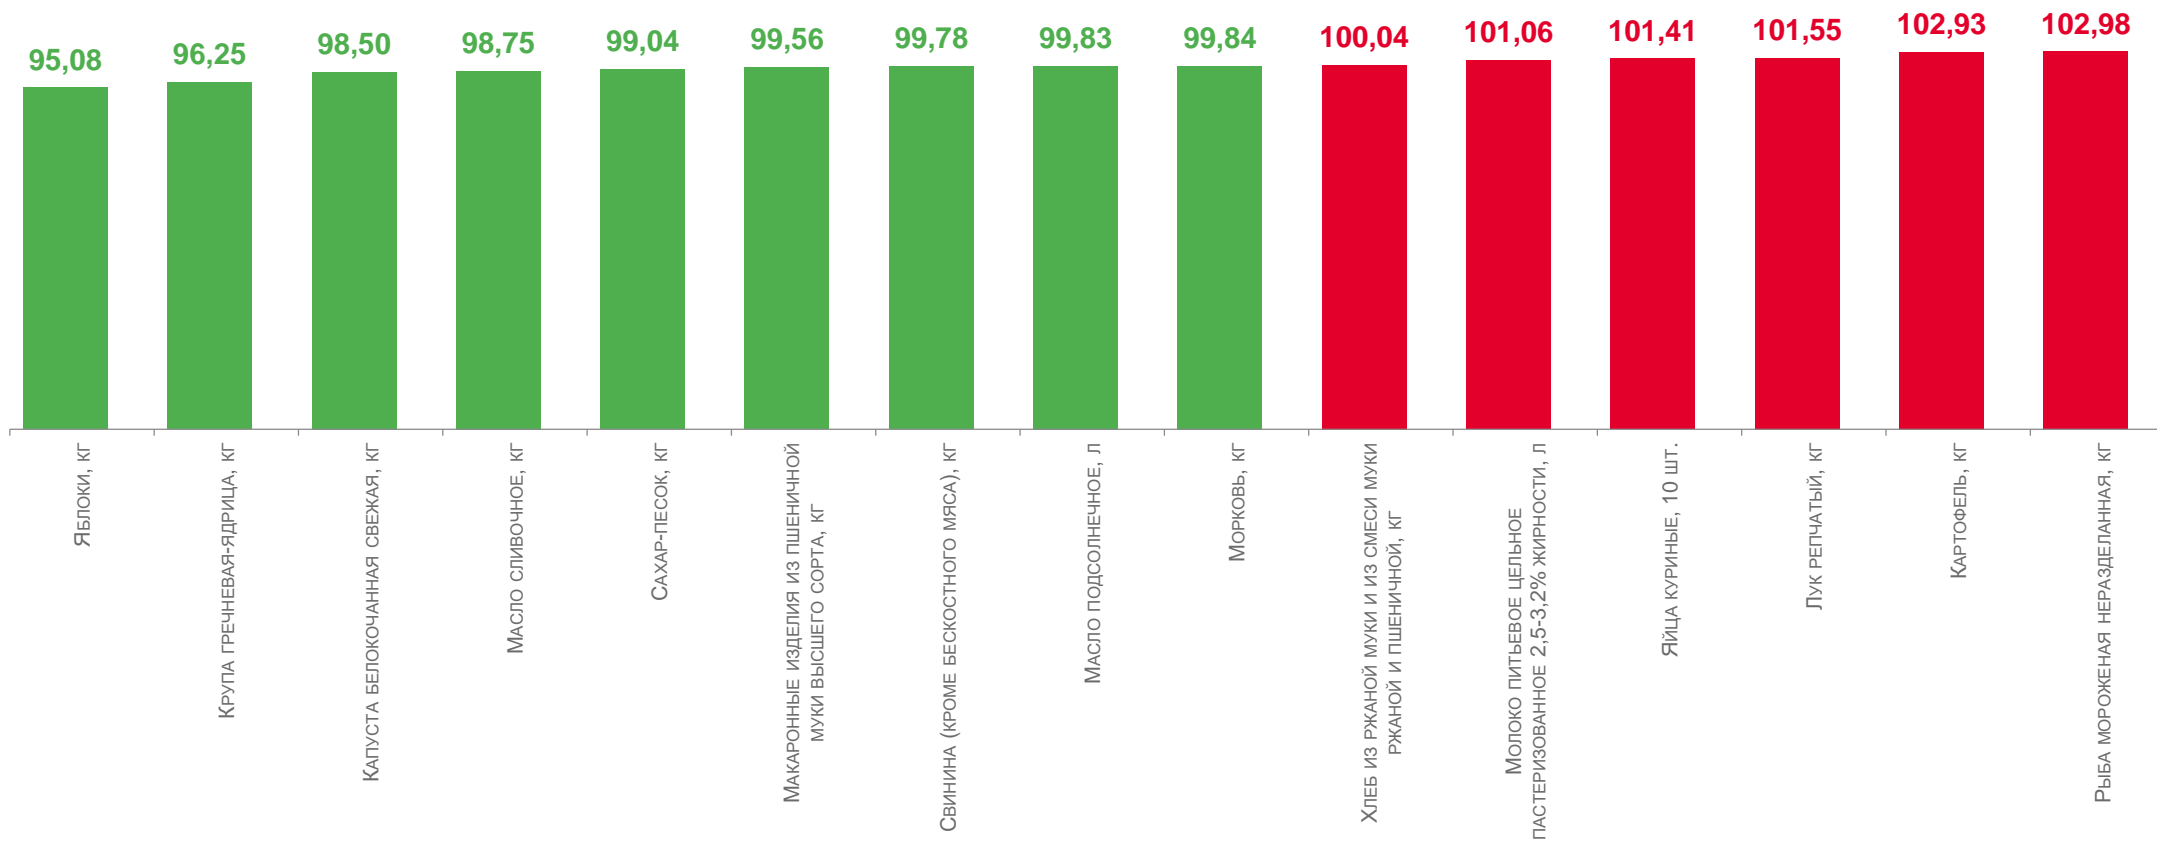

02

ИНДЕКСЫ ПОТРЕБИТЕЛЬСКИХ ЦЕН
НА ОТДЕЛЬНЫЕ НЕПРОДОВОЛЬСТВЕННЫЕ
ТОВАРЫ

03

ИНДЕКСЫ ПОТРЕБИТЕЛЬСКИХ ЦЕН
НА ОТДЕЛЬНЫЕ ВИДЫ МЕДИКАМЕНТОВ

*Еженедельные данные оперативной статистики

ИНДЕКСЫ ПОТРЕБИТЕЛЬСКИХ ЦЕН НА ОТДЕЛЬНЫЕ ПРОДОВОЛЬСТВЕННЫЕ ТОВАРЫ

С 25 ПО 31 ОКТЯБРЯ 2022 ГОДА; %

ИНДЕКСЫ ПОТРЕБИТЕЛЬСКИХ ЦЕН НА ОТДЕЛЬНЫЕ ПРОДОВОЛЬСТВЕННЫЕ ТОВАРЫ

С 1 ПО 7 НОЯБРЯ 2022 ГОДА; %

ИНДЕКСЫ ПОТРЕБИТЕЛЬСКИХ ЦЕН НА ОТДЕЛЬНЫЕ ПРОДОВОЛЬСТВЕННЫЕ ТОВАРЫ

С 8 ПО 14 НОЯБРЯ 2022 ГОДА; %